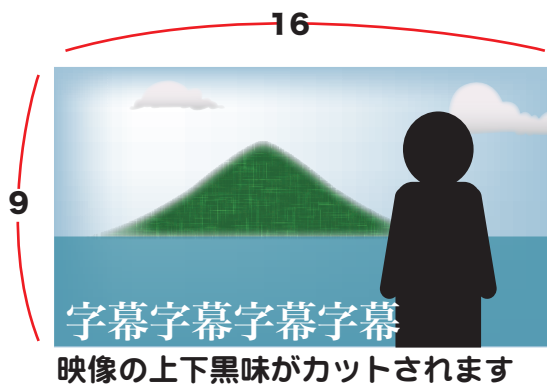

■アップコンバートの種類

a) レターボックス収録の場合

ブローアップ
※映像を拡大しますので画質がより荒れます

ブローアップ
※映像を拡大しますので画質がより荒れます

サイドパネル

b) スクイーズ収録の場合

左右に引き伸ばし

c) 4:3フル収録の場合

サイドパネル