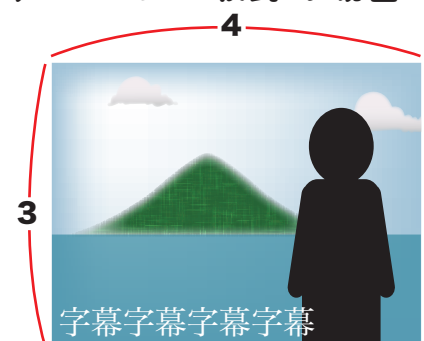

■アップコンバートの種類

a) レターボックス収録の場合

ブローアップ
※映像を拡大しますので画質がより荒れます

ブローアップ
※映像を拡大しますので画質がより荒れます

サイドパネル

b) スクイーズ収録の場合

左右に引き伸ばし

c) 4:3フル収録の場合

サイドパネル