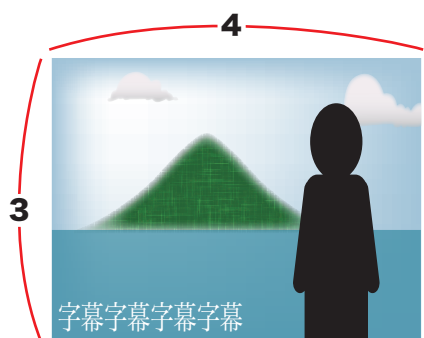

■アップコンバートの種類

a) レターボックス収録の場合

ブローアップ
※映像を拡大しますので画質がより荒れます

ブローアップ
※映像を拡大しますので画質がより荒れます

サイドパネル

b) スクイーズ収録の場合

左右に引き伸ばし

c) 4:3フル収録の場合

サイドパネル